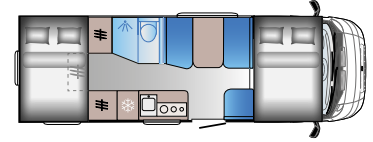

Fahrzeuglänge: 7403 mm
Eingetragene Sitzplätze: 6
Schlafplätze: 6