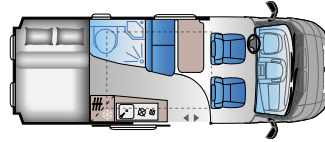

V 60SP (TentTop*) FIAT

Fahrzeuglänge: 5998 mm
Eingetragene Sitzplätze: 4
Schlafplätze: 2 (+2*)