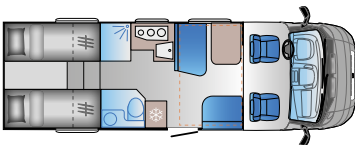

S 75SL

Fahrzeuglänge: 7450 mm (FIAT)
7430 mm (Ford)

Eingetragene Sitzplätze: 5
Schlafplätze: 5

Unsere Modellnamen erklärt:

Erster Buchstabe:

S > Semi Dinette

D > Doppelsofa

Zweiter Buchstabe:

L > Einzel-Längsbetten

P > Elternbett