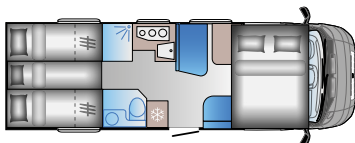

A 75SL

Fahrzeuglänge: 7390 mm (FIAT)
7430 mm (Ford)

Eingetragene Sitzplätze: 5
Schlafplätze: 5