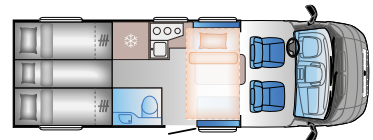

Fahrzeuglänge: 6999 mm (FIAT)
7025 mm (Ford)
Eingetragene Sitzplätze: 4
Schlafplätze: 4

S 72SP

Ford FIAT

Fahrzeuglänge: 7190 mm (FIAT)
7265 mm (Ford)
Eingetragene Sitzplätze: 5
Schlafplätze: 4

S 72DL

Ford FIAT