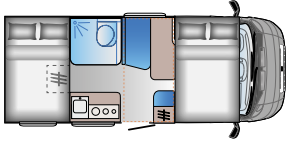

Unsere verbesserten Garagentorschlösser kombinieren erhöhte Sicherheit mit **müheloser Einhandbedienung**.

GRUNDRISSSE

A SERIE

A 60SP

FIAT

Fahrzeuglänge: 5985 mm
Eingetragene Sitzplätze: 4
Schlafplätze: 4

A 72SP