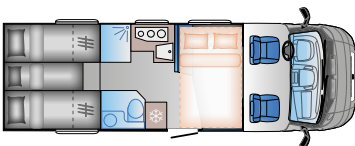

S 75SL

Fahrzeuglänge: 7450 mm (FIAT)
7430 mm (Ford)

Eingetragene Sitzplätze: 5
Schlafplätze: 5

Unsere Modellnamen erklärt:

Erster Buchstabe:

S > Semi Dinette

D > Doppelsofa

Zweiter Buchstabe:

L > Einzel-Längsbetten

P > Elternbett