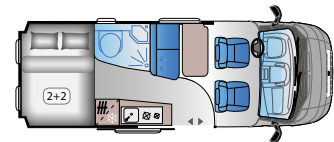

V 60SP Family FIAT

Fahrzeuglänge: 5998 mm
Eingetragene Sitzplätze: 4
Schlafplätze: 4