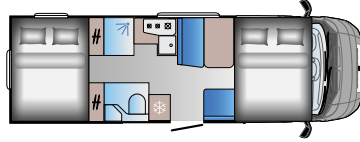

Fahrzeuglänge: 7190 mm
Eingetragene Sitzplätze: 5
Schlafplätze: 4

A 75DP

FIAT