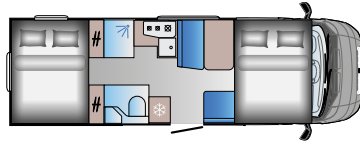

Fahrzeuglänge: 7190 mm
Eingetragene Sitzplätze: 5
Schlafplätze: 4

A 75DP

FIAT