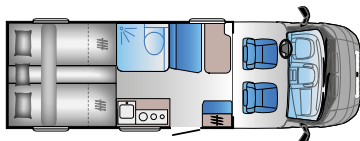

Fahrzeuglänge: 7175 mm (FIAT)
7250 mm (Ford)
Eingetragene Sitzplätze: 4
Schlafplätze: 4

C SERIE

C 60SP

FIAT

Fahrzeuglänge: 5990 mm
Eingetragene Sitzplätze: 4
Schlafplätze: 2

C 65SL

FIAT

Fahrzeuglänge: 6790 mm
Eingetragene Sitzplätze: 4
Schlafplätze: 3