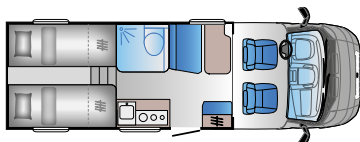

Fahrzeuglänge: 7175 mm (FIAT)
7250 mm (Ford)
Eingetragene Sitzplätze: 4
Schlafplätze: 4

C SERIE

C 60SP

FIAT

Fahrzeuglänge: 5990 mm
Eingetragene Sitzplätze: 4
Schlafplätze: 2

C 65SL

FIAT

Fahrzeuglänge: 6790 mm
Eingetragene Sitzplätze: 4
Schlafplätze: 3