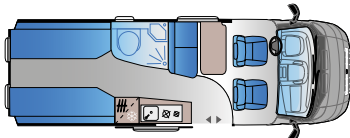

V 60SP (TentTop*) FIAT

Fahrzeuglänge: 5998 mm
Eingetragene Sitzplätze: 4
Schlafplätze: 2 (+2*)

V 60SP Family FIAT

Fahrzeuglänge: 5998 mm
Eingetragene Sitzplätze: 4
Schlafplätze: 4

V 65SL FIAT

Fahrzeuglänge: 6363 mm
Eingetragene Sitzplätze: 4
Schlafplätze: 3 + 1*