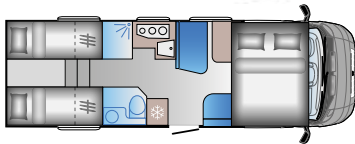

A 75SL

Fahrzeuglänge: 7390 mm (FIAT)
7430 mm (Ford)

Eingetragene Sitzplätze: 5
Schlafplätze: 5