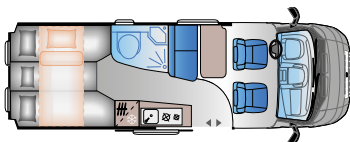

V 60SP (TentTop*) FIAT

Fahrzeuglänge: 5998 mm
Eingetragene Sitzplätze: 4
Schlafplätze: 2 (+2*)

V 60SP Family FIAT

Fahrzeuglänge: 5998 mm
Eingetragene Sitzplätze: 4
Schlafplätze: 4

V 65SL FIAT

Fahrzeuglänge: 6363 mm
Eingetragene Sitzplätze: 4
Schlafplätze: 3 + 1*