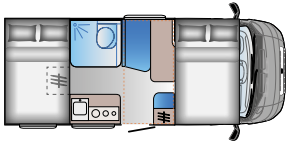

Unsere verbesserten Garagentorschlösser kombinieren erhöhte Sicherheit mit **müheloser Einhandbedienung**.

GRUNDRISSSE

A SERIE

A 60SP

FIAT

Fahrzeuglänge: 5985 mm
Eingetragene Sitzplätze: 4
Schlafplätze: 4

A 72SP