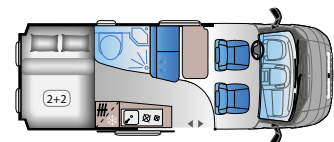

Fahrzeuglänge: 5998 mm
Eingetragene Sitzplätze: 4
Schlafplätze: 4