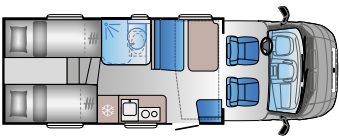

Ford

Fahrzeuglänge: 7190 mm
Eingetragene Sitzplätze: 5
Schlafplätze: 4

A 75DP

FIAT

Fahrzeuglänge: 7403 mm
Eingetragene Sitzplätze: 6
Schlafplätze: 6

S SERIE

S 70SL

Ford FIAT