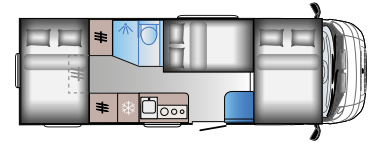

Fahrzeuglänge: 7403 mm
Eingetragene Sitzplätze: 6
Schlafplätze: 6