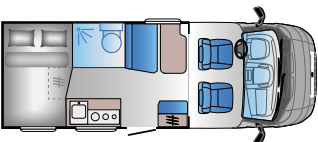

C SERIE

C 60SP

FIAT

Fahrzeuglänge: 5990 mm
Eingetragene Sitzplätze: 4
Schlafplätze: 2

C 65SL

FIAT