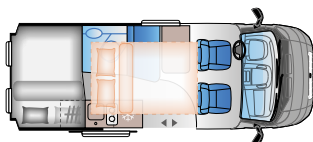

- EINE VIELZAHL AN **USB-ANSCHLÜSSEN**, FÜR EINE KOMFORTABLE STROMVERSORUNG IM GESAMTEN FAHRZEUG

V SERIE

CAMPERVANS MIT OPTIMALEN SPEZIFIKATIONEN!

GRUNDRISSE

FIAT

V 55SP (TentTop*) FIAT

Fahrzeuglänge: 5413 mm
Eingetragene Sitzplätze: 4
Schlafplätze: 2 (+2*)