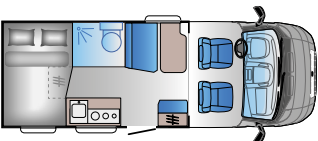

C SERIE

C 60SP

FIAT

Fahrzeuglänge: 5990 mm
Eingetragene Sitzplätze: 4
Schlafplätze: 2

C 65SL

FIAT