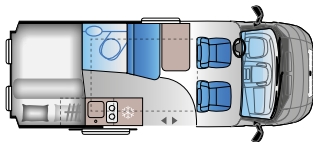

- EINE VIELZAHL AN **USB-ANSCHLÜSSEN**, FÜR EINE KOMFORTABLE STROMVERSORUNG IM GESAMTEN FAHRZEUG

V SERIE

CAMPERVANS MIT OPTIMALEN SPEZIFIKATIONEN!

GRUNDRISSE

FIAT

V 55SP (TentTop*) FIAT

Fahrzeuglänge: 5413 mm
Eingetragene Sitzplätze: 4
Schlafplätze: 2 (+2*)