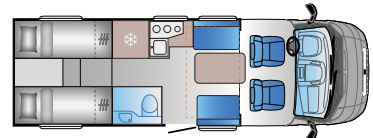

Fahrzeuglänge: 6999 mm (FIAT)
7025 mm (Ford)
Eingetragene Sitzplätze: 4
Schlafplätze: 4

S 72SP

Ford FIAT

Fahrzeuglänge: 7190 mm (FIAT)
7265 mm (Ford)
Eingetragene Sitzplätze: 5
Schlafplätze: 4

S 72DL

Ford FIAT