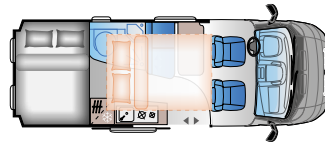

Fahrzeuglänge: 5998 mm
Eingetragene Sitzplätze: 4
Schlafplätze: 2 (+2*)