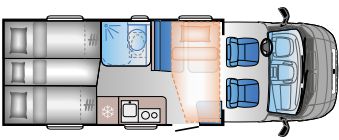

Ford

Fahrzeuglänge: 7190 mm
Eingetragene Sitzplätze: 5
Schlafplätze: 4

A 75DP

FIAT

Fahrzeuglänge: 7403 mm
Eingetragene Sitzplätze: 6
Schlafplätze: 6

S SERIE

S 70SL

Ford FIAT